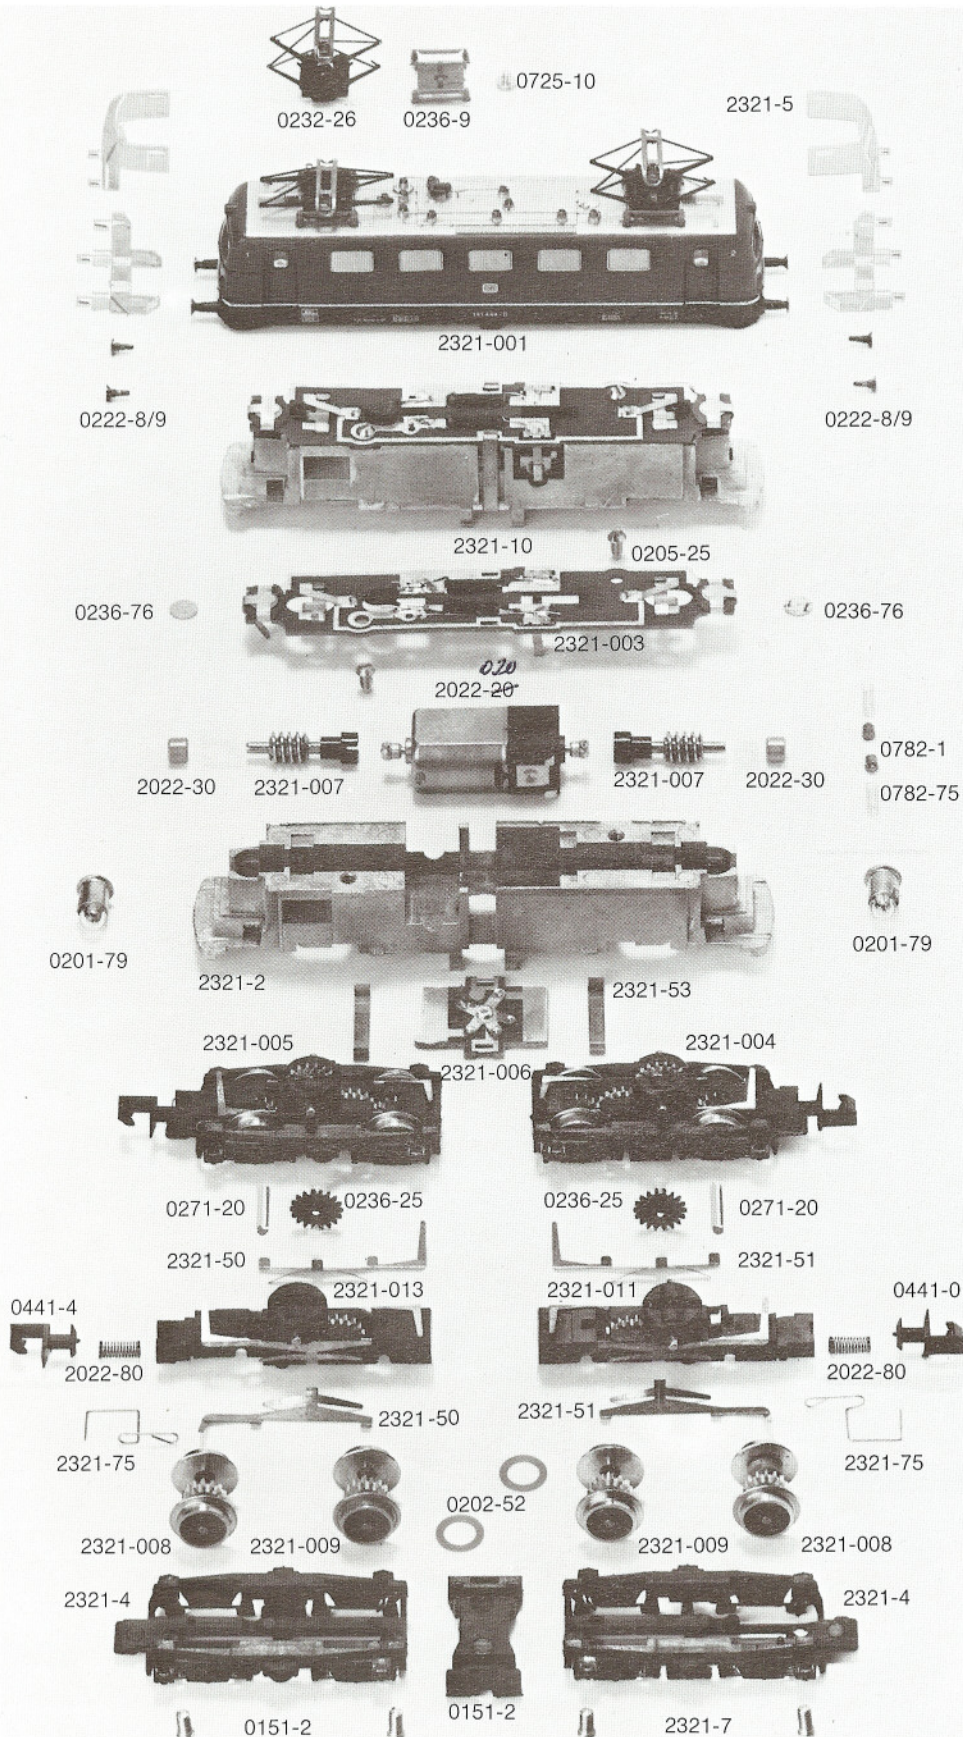

ARNOLD-N®

BR 141 Simplex

2321

Order Nr.

0232-26	Oberleitungsbügel
0236-9	Dachisolator
0725-10	Zylinderschraube
2321-001	Gehäuse kpl.
2321-5	Fenstereinsätze (2 St.)
2321-6	Lichtverteiler (2 St.)
0222-8/9	Satz Puffer (2 St.)
2321-010	Fahrrahmen kpl. mit Motor und Leiterplatte
2321-003	Leiterplatte kpl.
0236-76	Selensperrzelle
0205-25	Schrauben (2 St.)
2022-30	Bundlager
2321-007	Getriebewelle
2022-020	Motor kpl.
0782-1	Kohlebürsten (2 St.)
0782-75	Kohleandruckfedern (2 St.)
0201-79	Glühbirne
2321-2	Fahrrahmen
2321-006	Schaltplatte
2321-53	Kontaktklammern (2 St.)
2321-005	Drehgestell 1 kpl.
2321-004	Drehgestell 2 kpl.
0236-25	Zahnrad
0271-20	Achse
2321-50	Stromabnehmer links
2321-51	Stromabnehmer rechts
0441-4	Kupplung
2022-80	Kupplungsfeder
2321-013	Drehgestellblock 1 kpl. mit Stromabnehmern
2321-011	Drehgestellblock 2 kpl. mit Stromabnehmern
2321-75	Entkuppelfeder
2321-008	Radsatz mit Entkuppelschnecke
2321-009	Radsatz mit Haftreifen
0202-52	Haftreifen (2 St.)
2321-4	Drehgestellblende
2321-7	Abdeckung
0151-2	Linsensenkenschraube