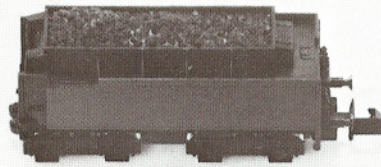

CTN MUC

www.arnold-ersatzteile.de

ARNOLD-N®

ETAT 231

2535

Order Nr.

2535-004	Fahrrahmen mit Radsätzen und Zylinder
2535-20	Satz Lampen (3 St.)
0222-8/9	Satz Puffer (2 St.)
2535-005	Fahrrahmen
0221-8	Kupplungshaken
0253-75	Stützgestänge
0253-13	Lichtverteiler (Satz, 4 Teile)
0253-016	Dampfzylinder
0228-007	Radsatz A
0228-008	Radsatz B
0253-009	Radsatz C mit Haftreifen
0221-52	Haftreifen (2 St.)
2535-017	Steuerung kpl. rechts
2535-016	Steuerung kpl. links
0221-6R	Gegenkurbel rechts
0221-6L	Gegenkurbel links
2535-35	Kuppelstange
0221-87	Zylinderkopfschrauben
0228-34	Zahnrad
0221-50	Achse
2535-17	Bremsbacken
2535-006	Vorläufer kpl.
2535-007	Nachläufer kpl.
0253-106	Achshalter
0221-86	Schraube

CTN MUC
www.arnold-ersatzteile.de

ARNOLD-N®

ETAT 231

2535

Order Nr.

2535-020

2535-008

0253-13