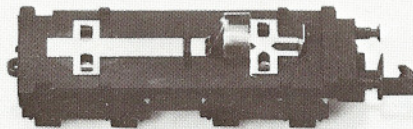

2535-010

0222-8/9