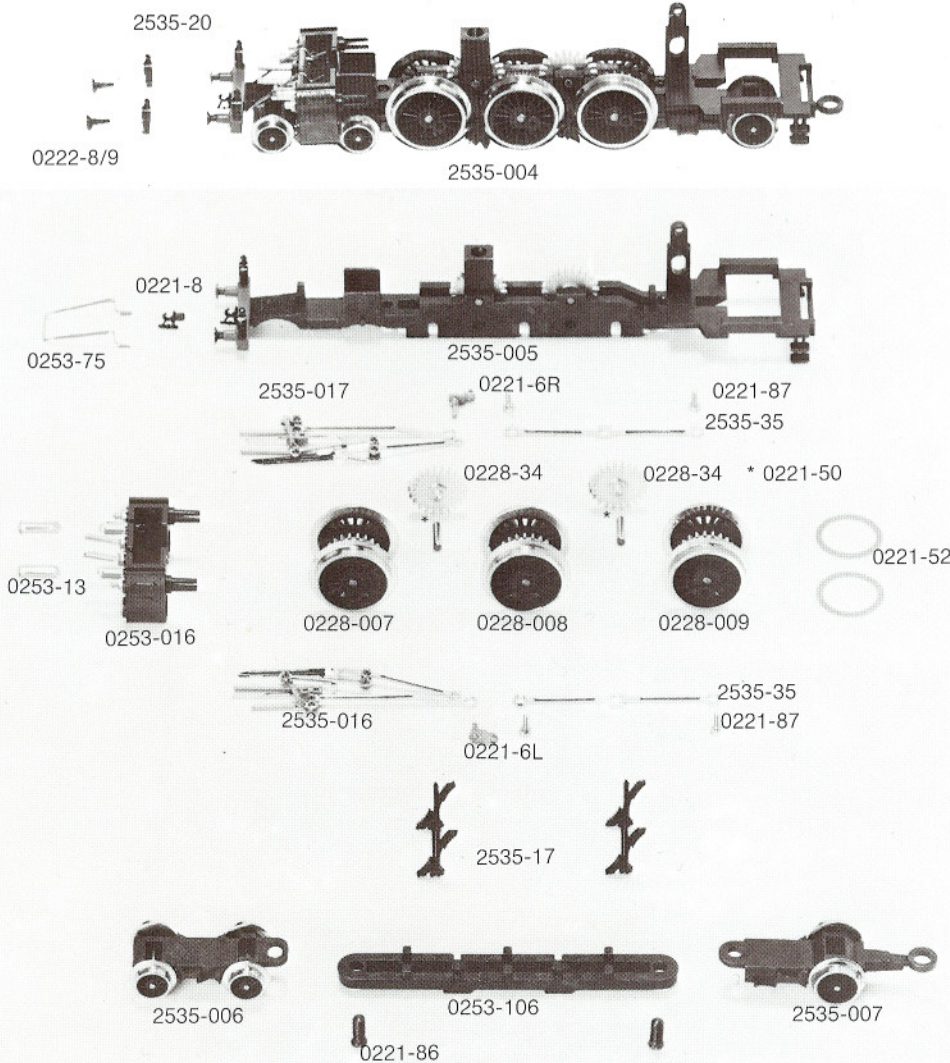

ARNOLD-N®

ETAT 231

2535

Order Nr.

- 0221-29 Zylinderkopfschraube
- 0253-76 Steuerstange
- 2535-001 Kessel kpl. mit Gewicht, Steuerstange und Lichtverteiler
- 2535-1 Windleitbleche
- 2535-20 Satz Lampen (3 St.)
- 0221-7 Gewicht
- 2535-002 Führerhaus mit Umlauf
- 0777-7 Druckfedern (2 St.)
- 0779-9 Kohlebürsten (2 St.)
- 0253-020 Motor kpl.
- 0314-25 Zylinderkopfschraube
- 0253-51 Isolierplatte
- 0253-004 Isolierbrücke mit Stromabnehmern
- 2535-003 Fahrrahmen kpl. mit Radsätzen, Zylinder und Steuerung
- 0221-4 Glühbirne

CTN MUC

www.arnold-ersatzteile.de

ARNOLD-N®

ETAT 231

2535

Order Nr.

2535-004	Fahrrahmen mit Radsätzen und Zylinder
2535-20	Satz Lampen (3 St.)
0222-8/9	Satz Puffer (2 St.)
2535-005	Fahrrahmen
0221-8	Kupplungshaken
0253-75	Stützgestänge
0253-13	Lichtverteiler (Satz, 4 Teile)
0253-016	Dampfzylinder
0228-007	Radsatz A
0228-008	Radsatz B
0253-009	Radsatz C mit Haftreifen
0221-52	Haftreifen (2 St.)
2535-017	Steuerung kpl. rechts
2535-016	Steuerung kpl. links
0221-6R	Gegenkurbel rechts
0221-6L	Gegenkurbel links
2535-35	Kuppelstange
0221-87	Zylinderkopfschrauben
0228-34	Zahnrad
0221-50	Achse
2535-17	Bremsbacken
2535-006	Vorläufer kpl.
2535-007	Nachläufer kpl.
0253-106	Achshalter
0221-86	Schraube

CTN MUC
www.arnold-ersatzteile.de

ARNOLD-N®

ETAT 231

2535

Order Nr.

2535-020

2535-008

0253-13

2535-012

0221-009

0220-29

- | | |
|----------|---------------------------------------|
| 2535-020 | Tender kpl. |
| 2535-008 | Tendergehäuse kpl. mit Lichtverteiler |
| 0253-13 | Lichtverteiler (Satz, 4 Teile) |
| 2535-20 | Satz Lampen (3 St.) |
| 0253-60 | Gewicht |
| 0221-4 | Glühbirne |
| 2535-010 | Fahrrahmen kpl. mit Drehgestellen |
| 0222-8/9 | Satz Puffer (2 St.) |
| 0253-013 | Tenderboden |
| 2535-011 | Drehgestell kpl. vorn |
| 2535-012 | Drehgestell kpl. hinten |
| 0221-40 | Ansatzschraube |
| 0221-009 | Radsätze kpl. |
| 0441-4 | Kupplung |
| 0220-29 | Kupplungsfeder |