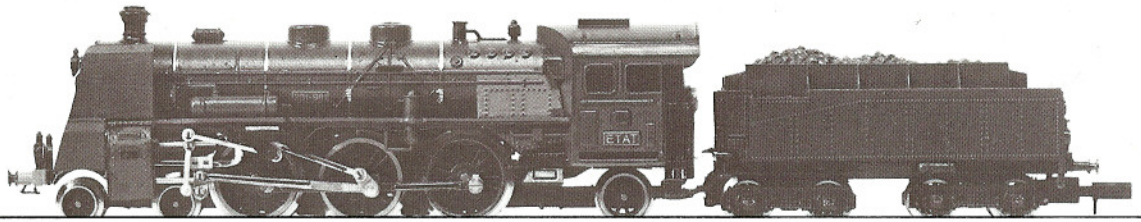

ARNOLD-N®

ETAT 231

2535

Order Nr.