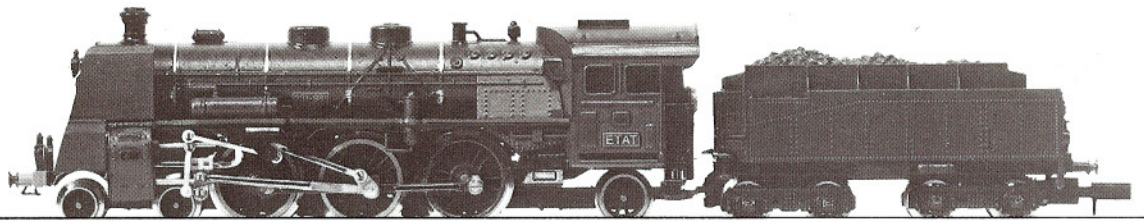

ARNOLD-N®

ETAT 231

2535

Order Nr.

- 0221-29 Zylinderkopfschraube
- 0253-76 Steuerstange
- 2535-001 Kessel kpl. mit Gewicht, Steuerstange und Lichtverteiler
- 2535-1 Windleitbleche
- 2535-20 Satz Lampen (3 St.)
- 0221-7 Gewicht
- 2535-002 Führerhaus mit Umlauf
- 0777-7 Druckfedern (2 St.)
- 0779-9 Kohlebürsten (2 St.)
- 0253-020 Motor kpl.
- 0314-25 Zylinderkopfschraube
- 0253-51 Isolierplatte
- 0253-004 Isolierbrücke mit Stromabnehmern
- 2535-003 Fahrrahmen kpl. mit Radsätzen, Zylinder und Steuerung
- 0221-4 Glühbirne

CTN MUC

www.arnold-ersatzteile.de

ARNOLD-N®

ETAT 231

2535

Order Nr.

2535-004	Fahrrahmen mit Radsätzen und Zylinder
2535-20	Satz Lampen (3 St.)
0222-8/9	Satz Puffer (2 St.)
2535-005	Fahrrahmen
0221-8	Kupplungshaken
0253-75	Stützgestänge
0253-13	Lichtverteiler (Satz, 4 Teile)
0253-016	Dampfzylinder
0228-007	Radsatz A
0228-008	Radsatz B
0253-009	Radsatz C mit Haftreifen
0221-52	Haftreifen (2 St.)
2535-017	Steuerung kpl. rechts
2535-016	Steuerung kpl. links
0221-6R	Gegenkurbel rechts
0221-6L	Gegenkurbel links
2535-35	Kuppelstange
0221-87	Zylinderkopfschrauben
0228-34	Zahnrad
0221-50	Achse
2535-17	Bremsbacken
2535-006	Vorläufer kpl.
2535-007	Nachläufer kpl.
0253-106	Achshalter
0221-86	Schraube