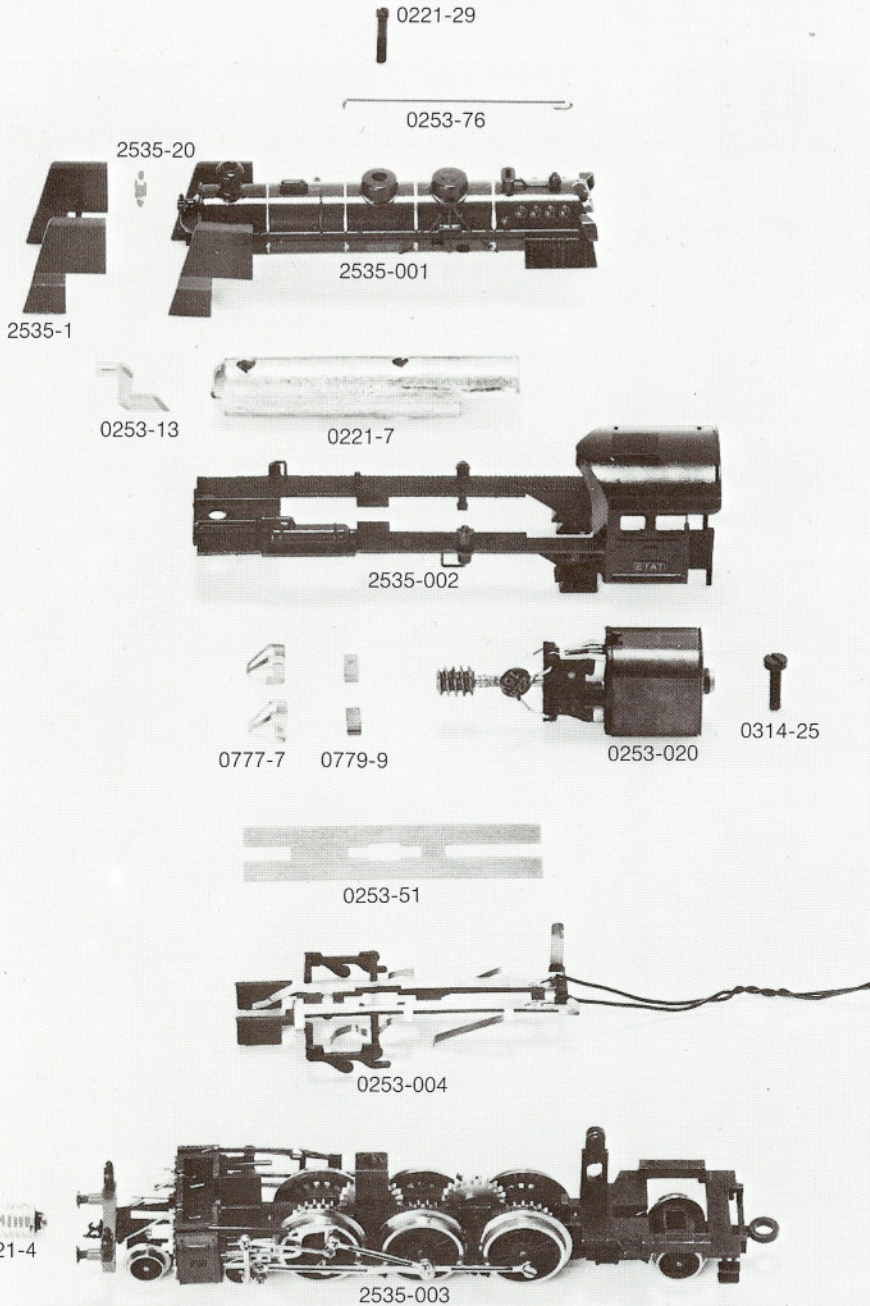

ARNOLD-N®

ETAT 231

2535

Order Nr.

- 0221-29 Zylinderkopfschraube
- 0253-76 Steuerstange
- 2535-001 Kessel kpl. mit Gewicht, Steuerstange und Lichtverteiler
- 2535-1 Windleitbleche
- 2535-20 Satz Lampen (3 St.)
- 0221-7 Gewicht
- 2535-002 Führerhaus mit Umlauf
- 0777-7 Druckfedern (2 St.)
- 0779-9 Kohlebürsten (2 St.)
- 0253-020 Motor kpl.
- 0314-25 Zylinderkopfschraube
- 0253-51 Isolierplatte
- 0253-004 Isolierbrücke mit Stromabnehmern
- 2535-003 Fahrrahmen kpl. mit Radsätzen, Zylinder und Steuerung
- 0221-4 Glühbirne

CTN MUC

www.arnold-ersatzteile.de

ARNOLD-N®

ETAT 231

2535

Order Nr.

2535-004	Fahrrahmen mit Radsätzen und Zylinder
2535-20	Satz Lampen (3 St.)
0222-8/9	Satz Puffer (2 St.)
2535-005	Fahrrahmen
0221-8	Kupplungshaken
0253-75	Stützgestänge
0253-13	Lichtverteiler (Satz, 4 Teile)
0253-016	Dampfzylinder
0228-007	Radsatz A
0228-008	Radsatz B
0253-009	Radsatz C mit Haftreifen
0221-52	Haftreifen (2 St.)
2535-017	Steuerung kpl. rechts
2535-016	Steuerung kpl. links
0221-6R	Gegenkurbel rechts
0221-6L	Gegenkurbel links
2535-35	Kuppelstange
0221-87	Zylinderkopfschrauben
0228-34	Zahnrad
0221-50	Achse
2535-17	Bremsbacken
2535-006	Vorläufer kpl.
2535-007	Nachläufer kpl.
0253-106	Achshalter
0221-86	Schraube

CTN MUC
www.arnold-ersatzteile.de

ARNOLD-N®

ETAT 231

2535

Order Nr.

2535-020

2535-008

0253-13

2535-012

0221-009

0220-29

- | | |
|----------|---------------------------------------|
| 2535-020 | Tender kpl. |
| 2535-008 | Tendergehäuse kpl. mit Lichtverteiler |
| 0253-13 | Lichtverteiler (Satz, 4 Teile) |
| 2535-20 | Satz Lampen (3 St.) |
| 0253-60 | Gewicht |
| 0221-4 | Glühbirne |
| 2535-010 | Fahrrahmen kpl. mit Drehgestellen |
| 0222-8/9 | Satz Puffer (2 St.) |
| 0253-013 | Tenderboden |
| 2535-011 | Drehgestell kpl. vorn |
| 2535-012 | Drehgestell kpl. hinten |
| 0221-40 | Ansatzschraube |
| 0221-009 | Radsätze kpl. |
| 0441-4 | Kupplung |
| 0220-29 | Kupplungsfeder |