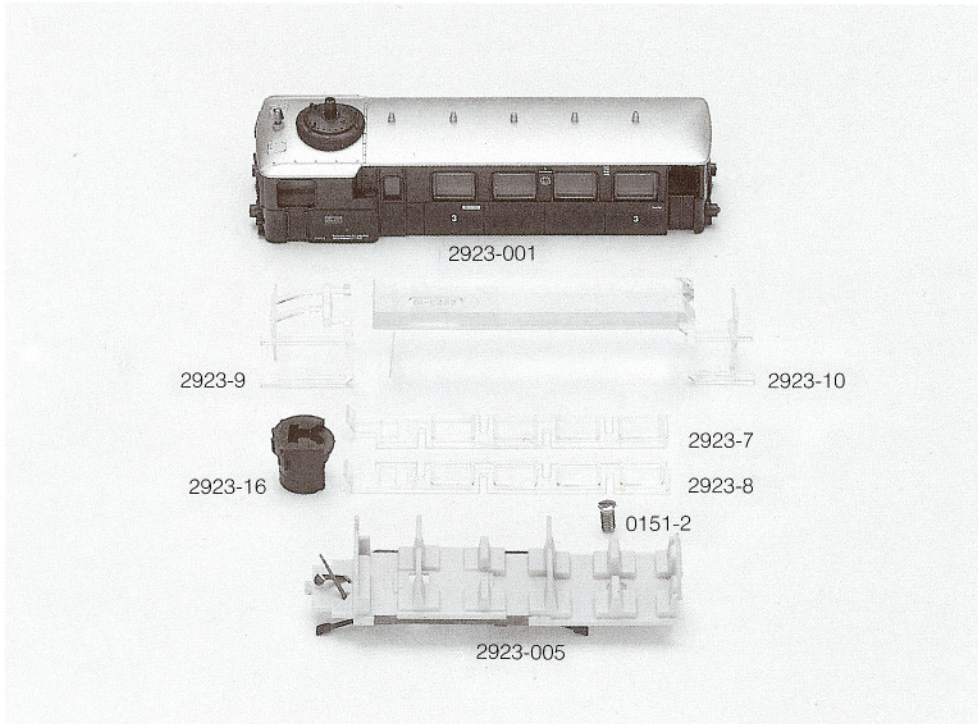

CidT DRG

2923

Order Nr.

2923-001	Gehäuse kpl.
2923-9	Lichtverteiler vorn
2923-10	Lichtverteiler hinten
2923-7	Seitenfenster rechts
2923-8	Seitenfenster links
2923-16	Kessel
0151-2	Linsensenkschraube
2923-005	Isolierplatte/ Inneneinrichtung mit Stromabnehmern
2460-70	Glühbirne
2923-020	Motor kpl.
0101-26	Kohlebürsten
2215-75	Druckfedern
2923-11	Steuerung rechts
2923-004	Rahmen mit Zylindern, Trittbrettern, Puffern etc.
2923-12	Steuerung links
2923-009	Radsatz vorn mit Gegengewicht
2923-010	Radsatz hinten ohne Gegengewicht
2923-4	Achshalter vorn
2923-5	Achshalter hinten
2515-33	Senkkopfschraube
0441-4	Kupplung
2022-80	Kupplungsfeder kurz