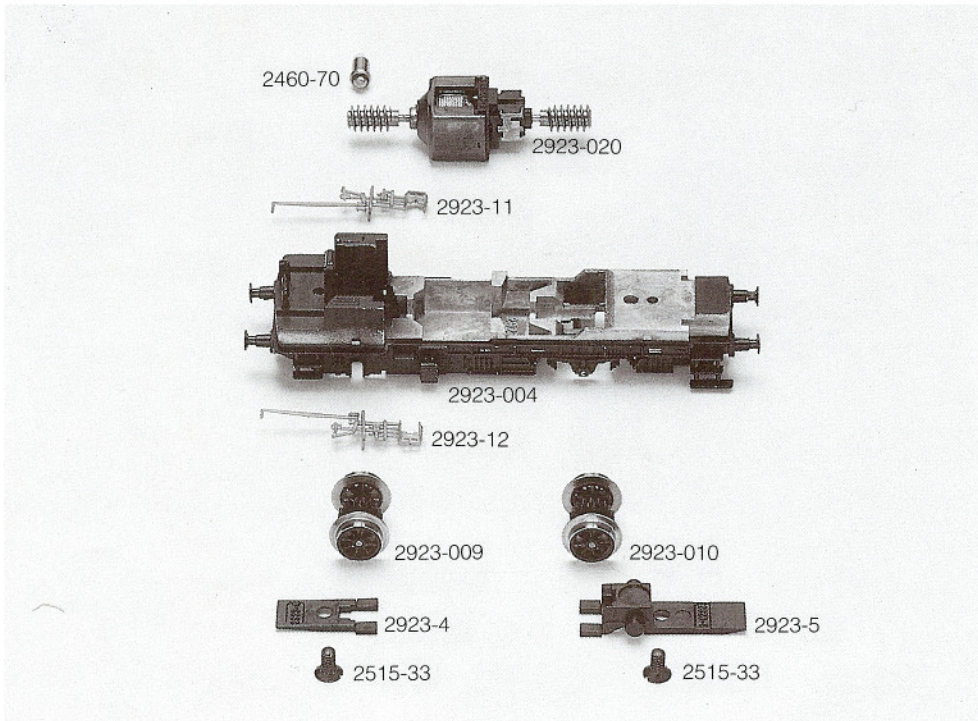

CidT DRG

2923

Order Nr.

2923-001	Gehäuse kpl.
2923-9	Lichtverteiler vorn
2923-10	Lichtverteiler hinten
2923-7	Seitenfenster rechts
2923-8	Seitenfenster links
2923-16	Kessel
0151-2	Linsensenkschraube
2923-005	Isolierplatte/ Inneneinrichtung mit Stromabnehmern
2460-70	Glühbirne
2923-020	Motor kpl.
0101-26	Kohlebürsten
2215-75	Druckfedern
2923-11	Steuerung rechts
2923-004	Rahmen mit Zylindern, Trittbrettern, Puffern etc.
2923-12	Steuerung links
2923-009	Radsatz vorn mit Gegengewicht
2923-010	Radsatz hinten ohne Gegengewicht
2923-4	Achshalter vorn
2923-5	Achshalter hinten
2515-33	Senkkopfschraube
0441-4	Kupplung
2022-80	Kupplungsfeder kurz