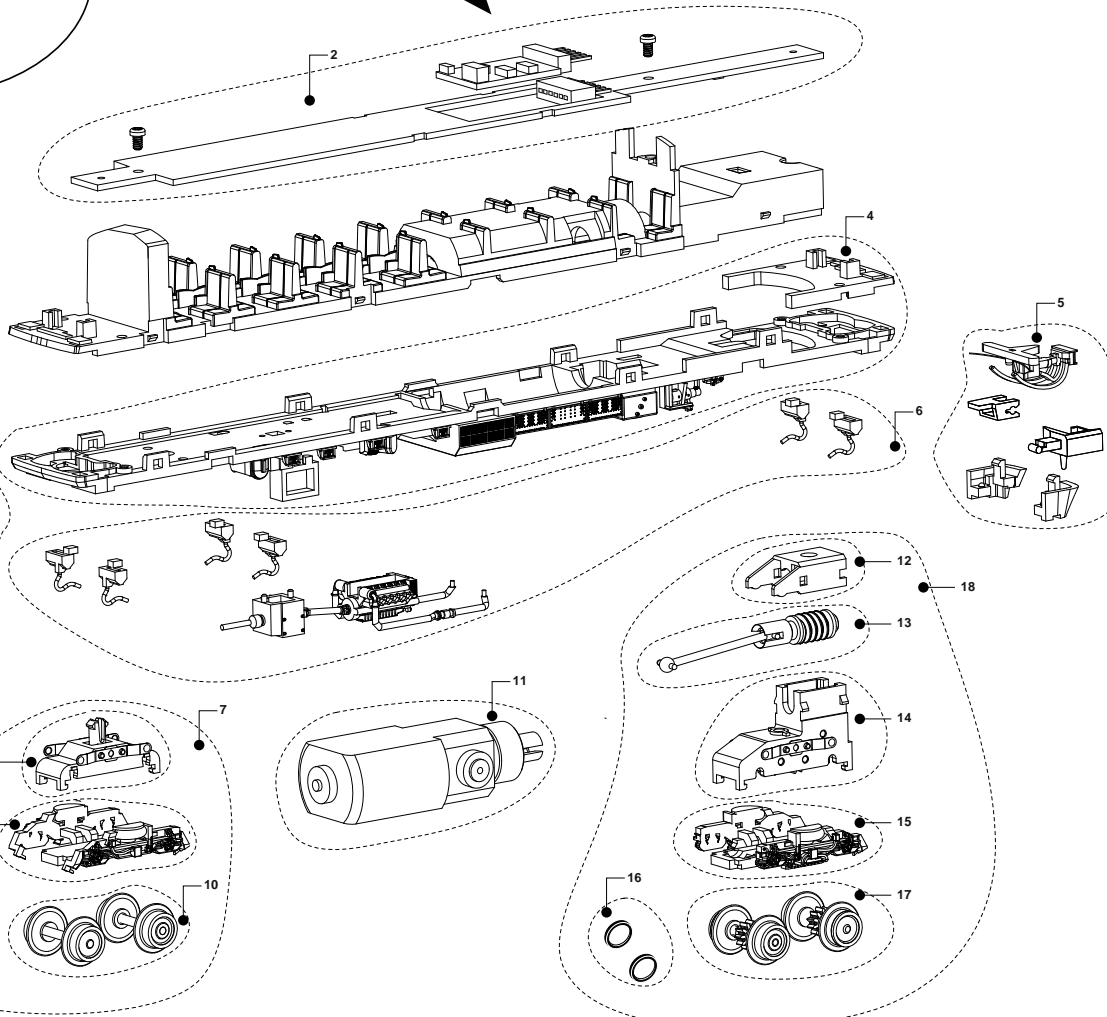

Zum Öffnen der Lok das Gehäuse beidseitig spreizen und nach oben abheben.
 Para abrir la locomotora separe la carrocería y levántela.
 Pour ouvrir la locomotive, écartez les parois de la caisse et tirez la vers le haut.
 To open the loco spread the body part and lift it.

ERSATZTEILLISTE / PIEZAS DE RECAMBIO / PIECES DE RECHANGE / LIST OF SPARES

Teil-Nr N° Artículo Référence Part No.	Bezeichnung Descripción Description Description	HN2143 HN2157
1	Gehäuse Carrocería Carrosserie Body shell	HN2143/01 HN2157/01
2	Hauptleiterplatte Circuito impreso principal Circuit imprimé Main PCB	HN2143/02
3	Rückspiegel Espejos Miroirs Rearview mirrors	HN2143/03
4	Kunststoffrahmen Chasis Chassis Underframe	HN2143/04
5	Kupplungen Enganches Attelages Coupler heads	HN2143/05
6	Unterbodendetails Set bajos Details du châssis Underframe details	HN2143/06
7	Nichtangetriebenes Drehgestell Bogie no motorizado completo Bogie porteur complet Non motorized bogie	HN2143/07
8	Drehgestellrahmen Chasis del bogie Carter de bogie Bogie frame	HN2143/08
9	Drehgestellblende Cobertura bogie Flanc de bogie Bogie cover	HN2143/09
10	Achsen ohne Zahnräder Ruedas sin engranaje Roues sans pignon Wheels without gears	HN2143/10
11	Motor-Satz Motor Pack moteur Motor pack	HN2143/11

ERSATZTEILLISTE / PIEZAS DE RECAMBIO / PIECES DE RECHANGE / LIST OF SPARES

Teil-Nr N° Artículo Référence Part No.	Bezeichnung Descripción Description Description	HN2143 HN2157
12	Getriebeabdeckung Tapa sin fin Couvercle de vis sans fin Worm gear cover	HN2143/12
13	Antriebschnecke Sin fin Vis sans fin Worm Gear	HN2143/13
14	Getriebegehäuse Caja engranajes Boîtier réducteur Gear box	HN2143/14
15	Drehgestellblende Cobertura bogie Flanc de bogie Bogie cover	HN2143/15
16	Haftreifen Aros de adherencia Bandage d'adhérence Traction tyre	HN2143/16
17	Antriebsachsen Set ruedas Set roues Weels set	HN2143/17
18	Drehgestell komplett Bogie completo Bogie moteur complet Drive unit	HN2143/18