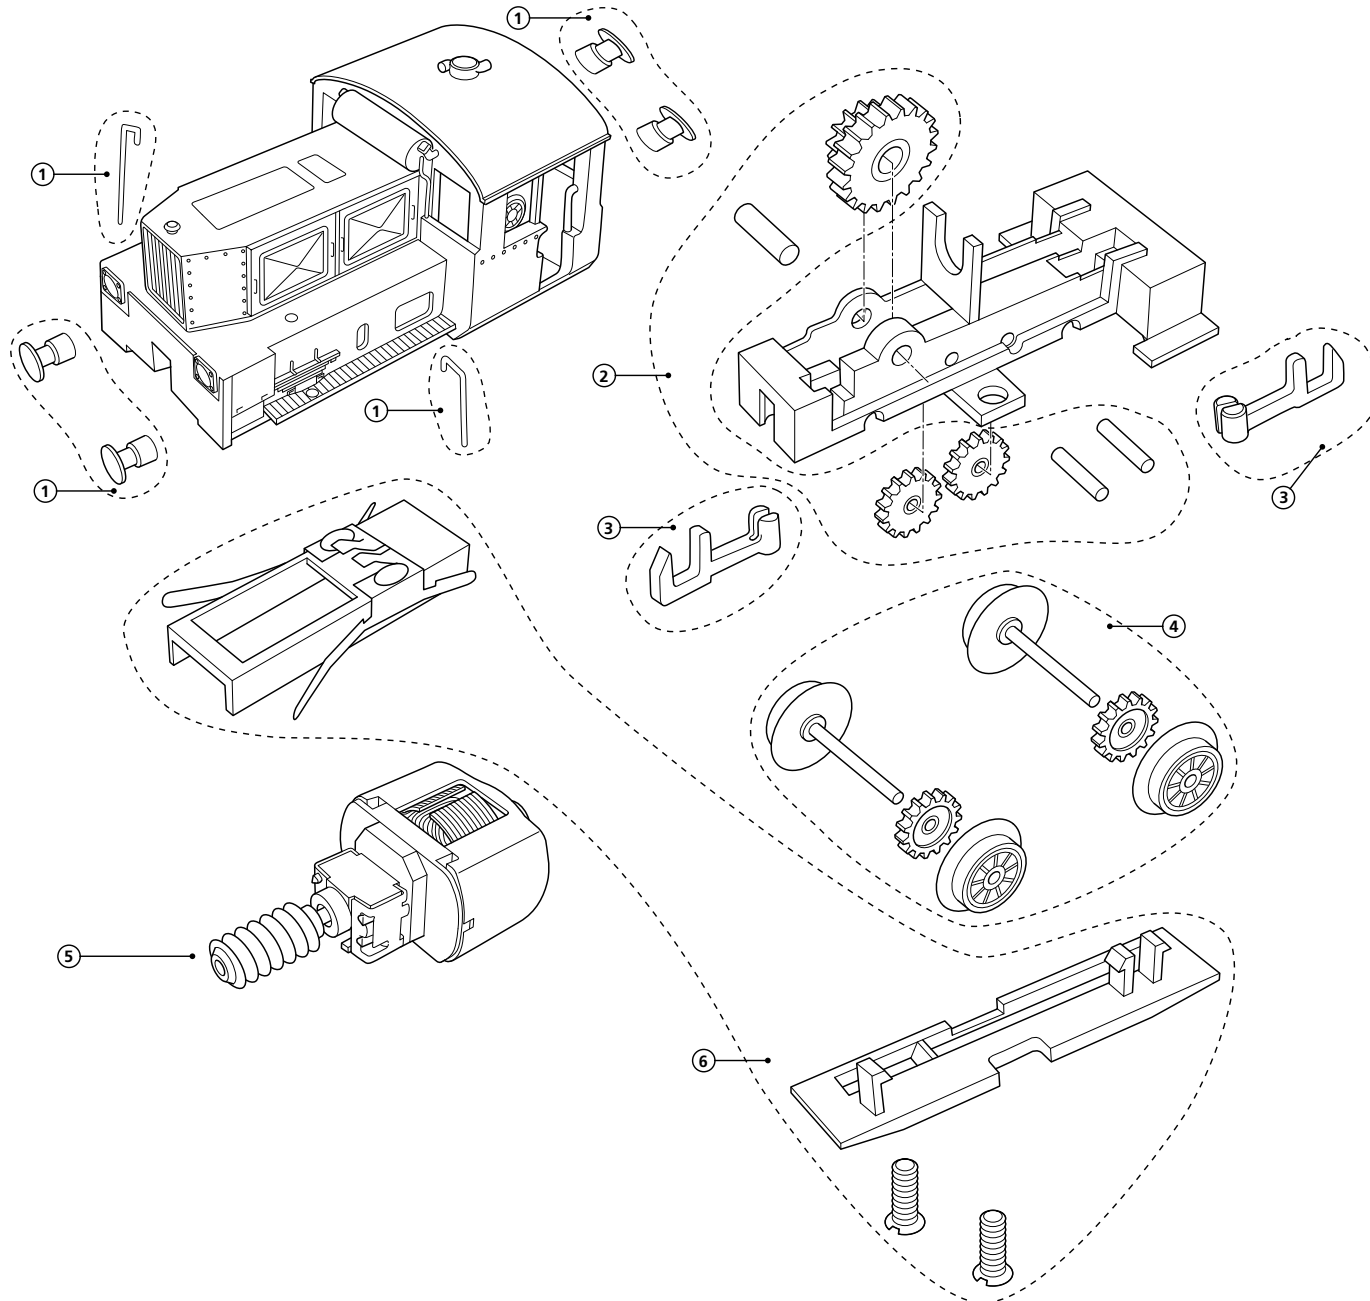

ERSATZTEILLISTE / PIEZAS DE RECAMBIO / PIÈCES DE RECHANGE / LIST OF SPARES

Teil-Nr N° di parte Référence Part No.	Bezeichnung Descripción Description Description	HN2144
1	Puffer und Griffstangen Respiganti e corrimano Tampons Rambardes Buffers and handrails	HN2144/01
2	Zahnräder Ingranaggi Pignons Gears	HN2144/02
3	Kupplungssatz Confezione gancio Pack de couplage Coupling pack	HN2144/03
4	Achsen mit Zahnradern Set ruote motrici Roues avec pignon Wheels with gears	HN2144/04
5	Motor Motore Moteur Motor	HN2144/05
6	Baugruppen-Satz Confezione aggiuntivi Pack de Montage Assembly Pack	HN2144/06