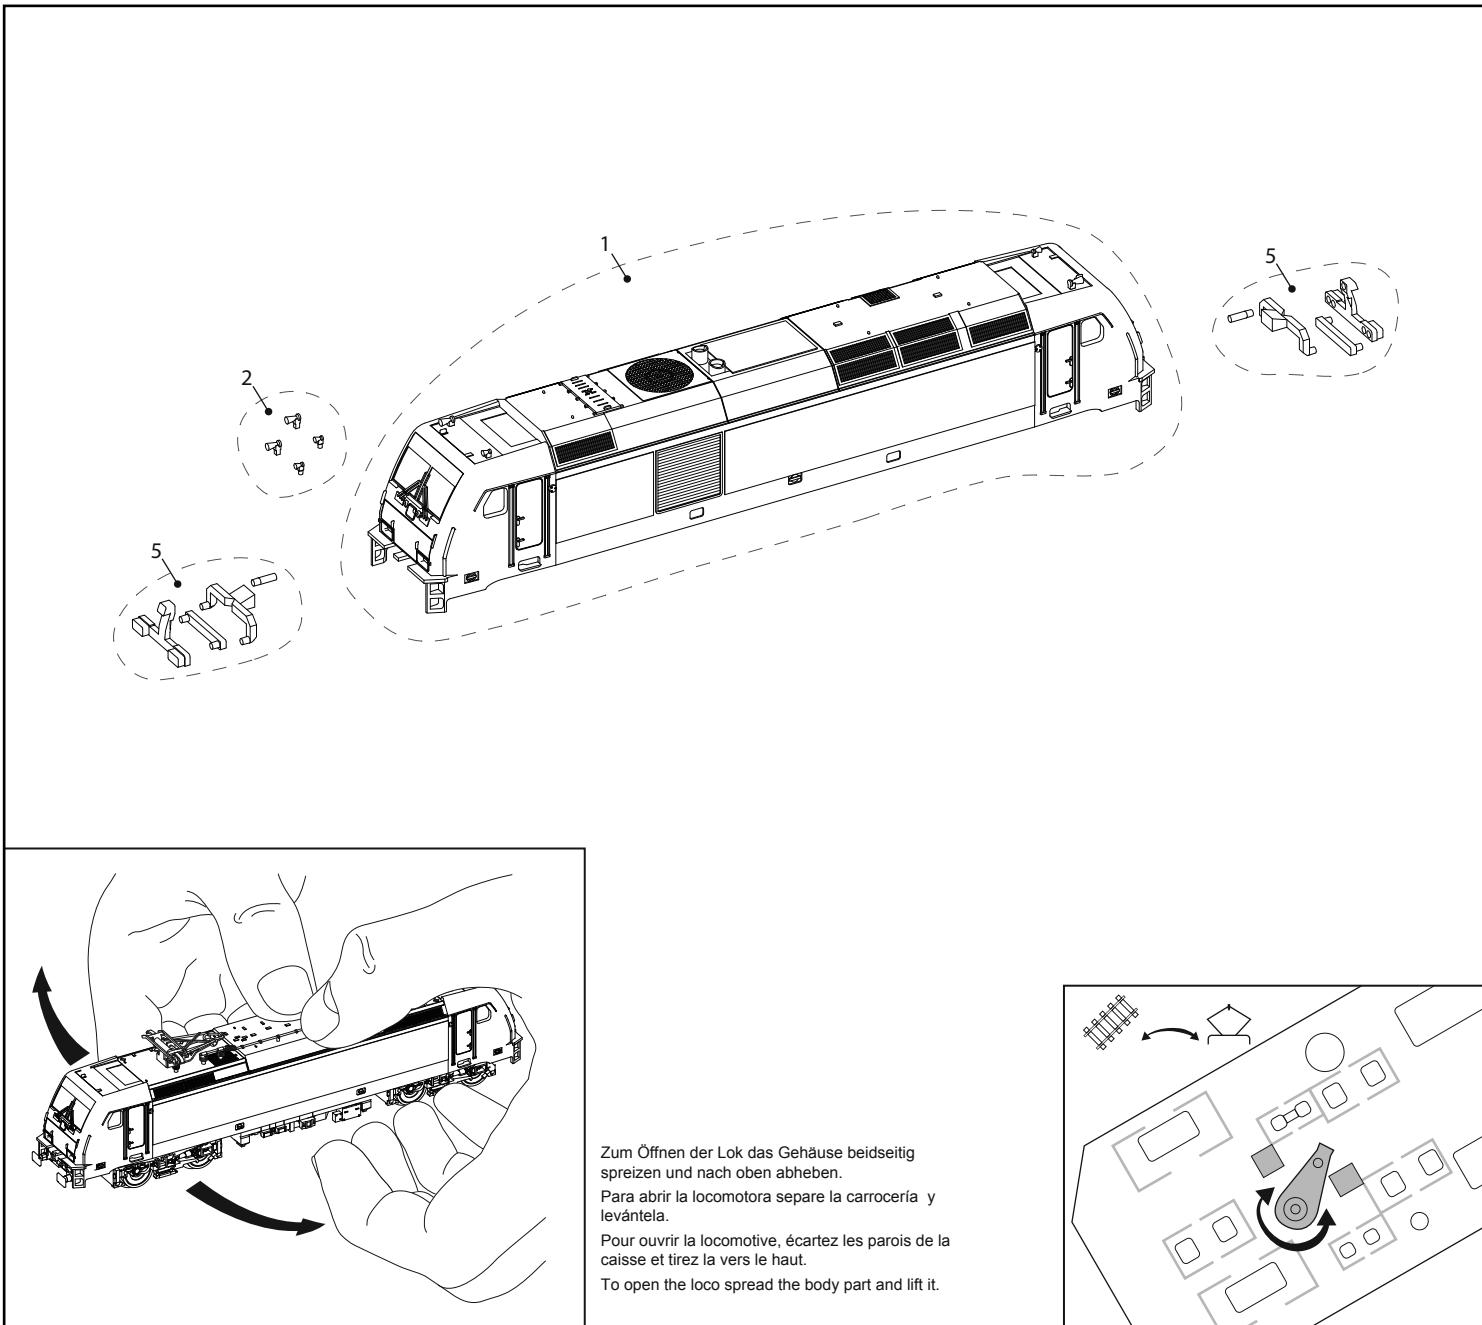

**ERSATZTEILLISTE / PIEZAS DE RECAMBIO / PIECES DE RECHANGE / LIST OF SPARES**

Teil-Nr N° Artículo Référence Part No.	Bezeichnung Descripción Description Description	Ersatzteil-Nr. Ref. repuesto Réf. rechange Spare part ref.
1	Gehäuse Carrocería Carrosserie Body shell	HN2153/01
2	Typhone Bocinas Trompes Horns	HN2149/02
5	Lichtleiter Difusores Diuseurs Diffusers	HN2103/05
6	Hauptleiterplatte Circuito impreso principal Circuit imprimé Main PCB	HN2103/06
7	Platine mit LEDs Circuito impreso con luces Carte de circuit imprimé éclairage Light PCB	HN2103/07
8	Pufferbohle Topera y accesorios Set de détaillage de la traverse de tamponnement / tampons Buffer beam	HN2103/08
9	Kupplungsmechanismen Mecanismo de enganche K Mécanisme d'attelage Coupler mechanisms	HN2103/09
10	Kupplungen Enganches Attelages Coupler heads	HN1000/01
11	Schneepflüge Faldón aparta piedras Chasse-pierres Snow plough	HN2103/11
12	Unterbodendetails Set bajos Details du châssis Underframe details	HN2149/12