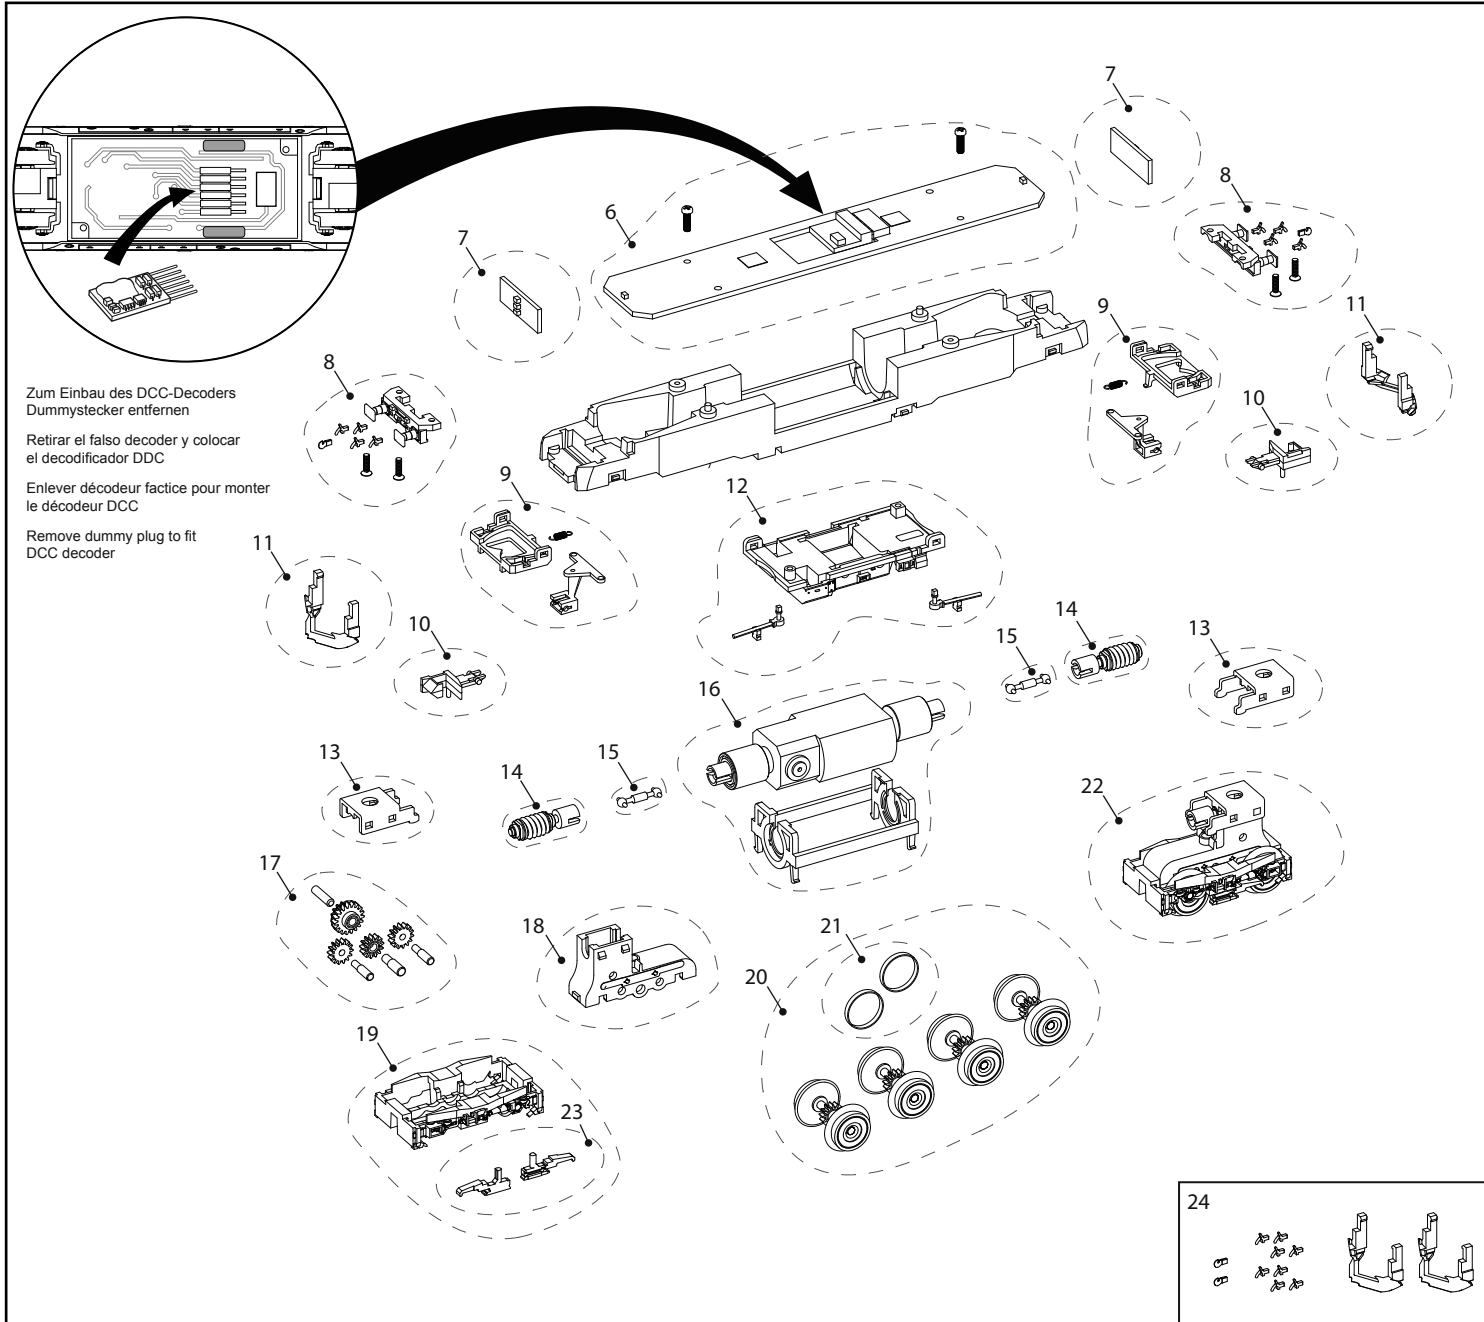

ERSATZTEILLISTE / PIEZAS DE RECAMBIO / PIECES DE RECHANGE / LIST OF SPARES

Teil-Nr N° Artículo Référence Part No.	Bezeichnung Descripción Description Description	Ersatzteil-Nr. Ref. repuesto Réf. rechange Spare part ref.
13	Getriebeabdeckung Tapa sin fin Couvercle de vis sans fin Worm gear cover	HN2103/13
14	Antriebsschnecke Sin fin Vis sans fin Worm Gear	HN2103/14
15	Kardanwelle (2 Stück) Cardan (2 piezas) Cardan (2 pezzes) Universal shaft (2 pes)	HN2103/15
16	Motor-Satz Motor Pack moteur Motor pack	HN2103/16
17	Zahnräder mit Achsen Set engranages Engrenages et axes Axles and Gears	HN2103/17
18	Getriebegehäuse mit Radstromabnehmer Caja engranajes con toma de corriente Boîtier réducteur avec lamelles de prise de courant Gear box with pick-ups	HN2103/18
19	Drehgestellblende Cobertura bogie Flanc de bogie Bogie cover	HN2103/19
20	Räder Set ruedas Set roues Weels set	HN2103/20
21	Haftreifen Aros de adherencia Bandage d'adhérence Traction tyre	HN2103/21
22	Drehgestell komplett Bogie completo Bogie moteur complet Drive unit	HN2103/22
23	Zubehörteile für Drehgestell Accesorios bogie Accessoires bogie Bogie accessories	HN2103/23
24	Zurüstbeutel Bolsa de accesorios Sachet de détaillé Accessories bag	HN2103/24