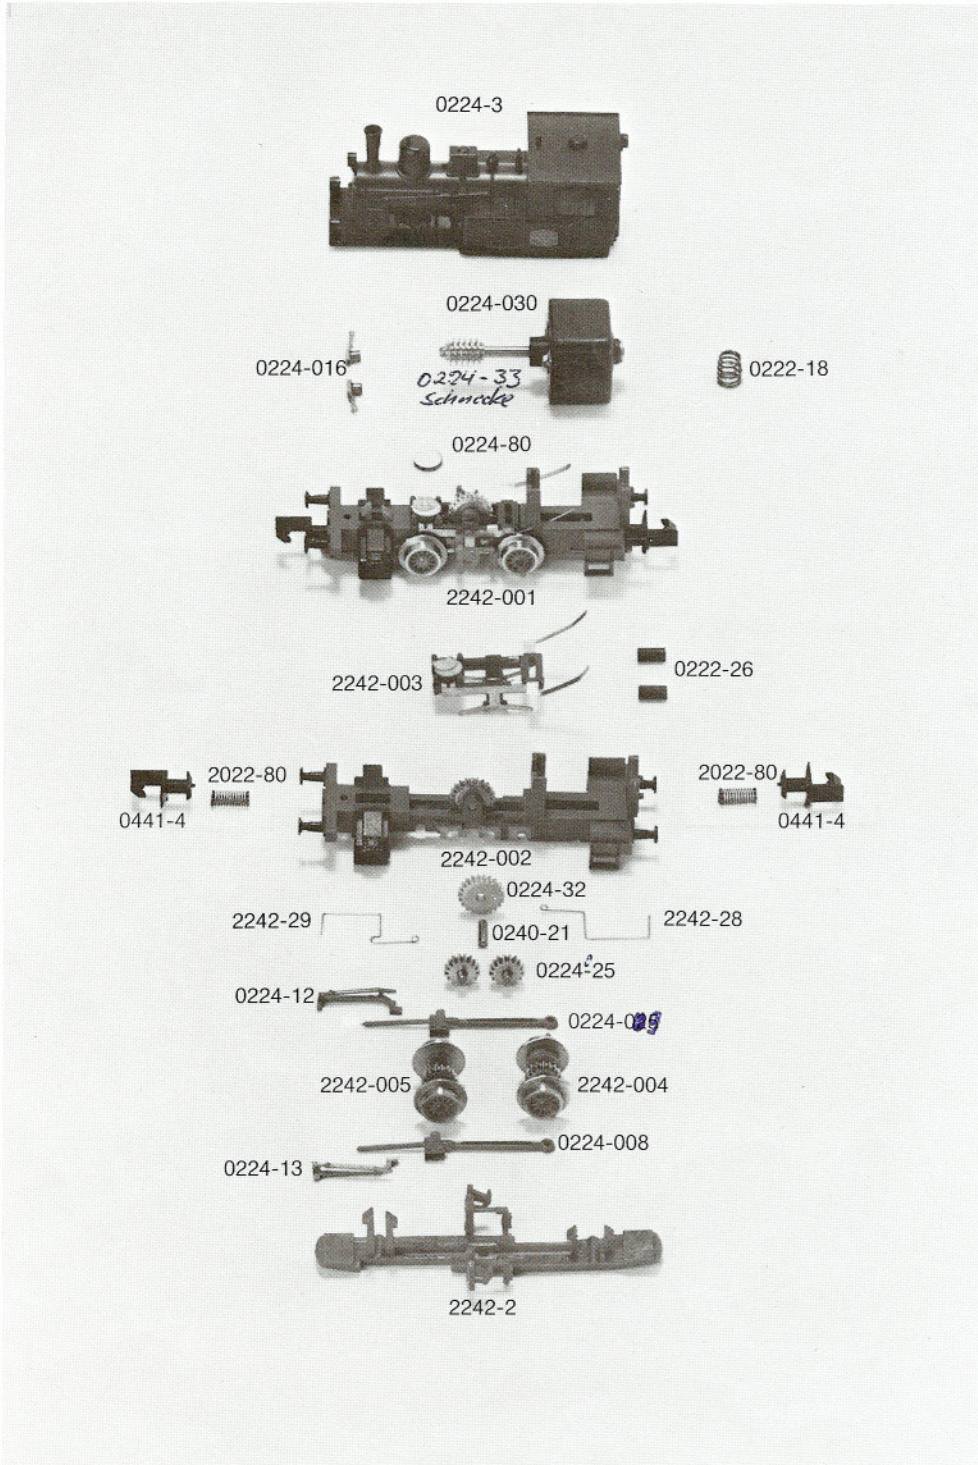

Order Nr.

- 0224-3 Gehäuse
- 0224-030 Motor kpl.
- 0224-016 Kohlebürsten (2 St.)
- 0222-18 Druckfeder
- 0224-80 Scheibenkondensator
- 2242-001 Fahrradrahmen kpl.
- 2242-003 Kontakthalter kpl. mit Scheibenkondensator
- 0222-26 Rohrkerne (2 St.)
- 0441-4 Kupplung
- 2022-80 Kupplungsfeder
- 2242-002 Fahrradrahmen
- 2242-29 Entkuppelfeder vorn
- 2242-28 Entkuppelfeder hinten
- 0224-32 Zahnrad
- 0240-21 Achse
- 0224-025 Zwischenradsatz
- 0224-12 Kreuzkopfführung rechts
- 0224-13 Kreuzkopfführung links
- 0224-009 Steuerung rechts
- 0224-008 Steuerung links
- 2242-005 Radsatz A
- 2242-004 Radsatz B mit Zapfen
- 2242-2 Achshalter

*0224-76 Kohleandruckfeder
2242-50 V Feder f. Gehäuse*