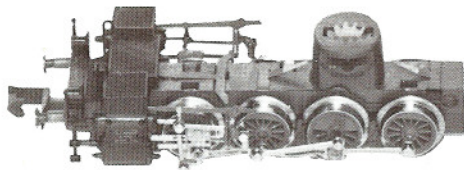

BR 96001

2278

ARNOLD-N®

Order Nr.

- 0221-86 Schraube
- 2275-16 Fenstereinsatz
- 2278-001 Führerhaus kpl.
- 2275-20 Lichtverteiler (Satz)
- 2275-29\* Satz Leitern, Kompressor, Pumpe, Generator
- 2276-36 Gewicht
- 22787-002 Rahmen kpl. mit Kessel, Motor und Isolierplatte
- 2278-5 Wasserkästen links und rechts
- 2278-003 Rahmen mit Kessel
- 2460-70 Glühbirne
- 2275-7 Drehgestellhalter vorn (Paar)
- 2275-8 Drehgestellhalter hinten (Paar)
- 2275-29\* Satz Pumpe, Generator, Kompressor und Leitern
- 2275-60 Drehgestellfedern (Paar)
- 2275-5 Schneckenführungen (Paar)
- 2275-015 Motor kpl.
- 0782-1 Kohlebürsten (Paar)
- 0782-75 Andruckfedern (Paar)
- 2275-003 Isolierplatte kpl.
- 0151-2 Linsensenkschraube

BR 96001

2278

Order Nr.

2275-012	Drehgestell vorn kpl. mit Steuerung
2275-013	Drehgestell hinten kpl. mit Steuerung
2275-20	Lichtverteiler (Satz)
2460-70	Glühbirne
2276-27	Zahnrad
0221-50	Achse
0222-8/9	Puffer (Satz)
2275-019	Drehgestell vorn mit Radsätzen und Stromabnehmern
2275-020	Drehgestell hinten mit Radsätzen und Stromabnehmern
2275-56	Stromabnehmer vorn rechts
2275-57	Stromabnehmer hinten rechts
2275-58	Stromabnehmer vorn links
2275-59	Stromabnehmer hinten links
0441-4	Kupplung
2022-80	Kupplungsfeder
2275-005	Drehgestellrahmen vorn mit Stromabnehmern
2275-006	Drehgestellrahmen hinten mit Stromabnehmern
2275-009	Radsatz A vorn/hinten
2275-009	Radsatz B vorn/hinten
2275-010	Radsatz C vorn
2275-009	Radsatz D vorn/hinten
2275-011	Radsatz C hinten mit Haftreifen
0202-52	Haftreifen (Paar)
2275-61	Kuppelstangen (Paar)
2460-26	Bolzen
2275-038	Stirnplatte
2275-27	Zylinderdeckel (Satz)
2275-24	Zylinderblock vorn
2275-38	Zylinderblock hinten
2515-20	Kreuzkopf rechts
2515-15	Kreuzkopf links
2275-63	Treibstangen (Paar)
2275-007	Steuerung vorn kpl. mit Querträger
2275-008	Steuerung hinten kpl. mit Querträger
2275-55	Lampenkontakt
2275-037	Achshalter vorn
2275-17	Achshalter hinten
0151-2	Linsensenkschraube
0221-87	Zylinderkopfschraube