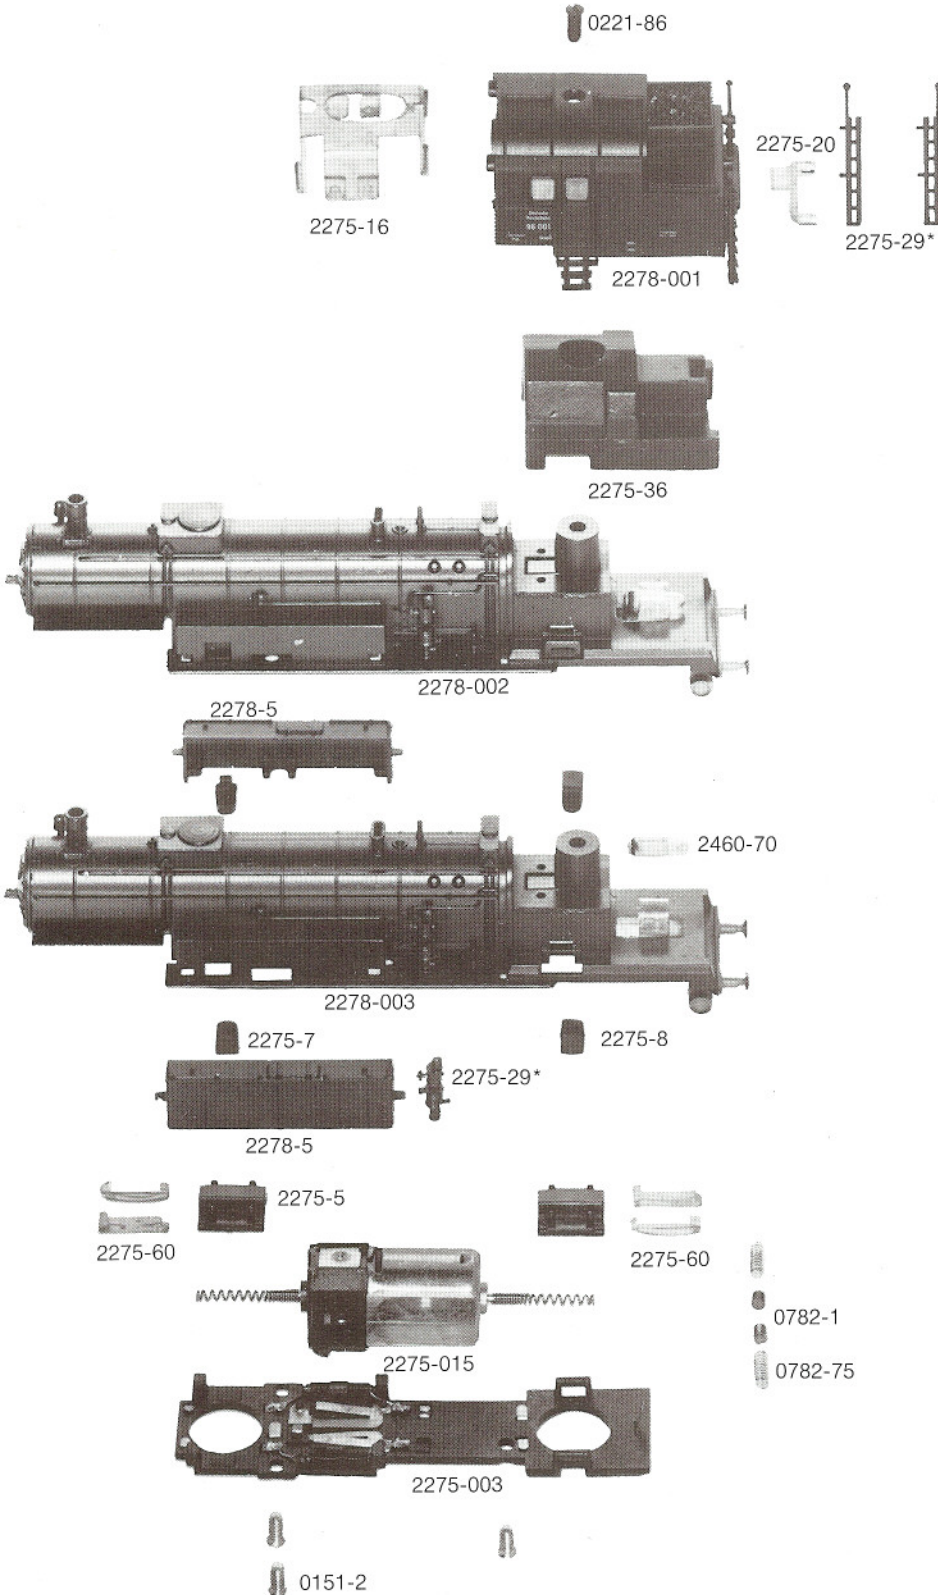

BR 96001

2278

ARNOLD-N®

Order Nr.

- 0221-86 Schraube
- 2275-16 Fenstereinsatz
- 2278-001 Führerhaus kpl.
- 2275-20 Lichtverteiler (Satz)
- 2275-29\* Satz Leitern, Kompressor, Pumpe, Generator
- 2276-36 Gewicht
- 22787-002 Rahmen kpl. mit Kessel, Motor und Isolierplatte
- 2278-5 Wasserkästen links und rechts
- 2278-003 Rahmen mit Kessel
- 2460-70 Glühbirne
- 2275-7 Drehgestellhalter vorn (Paar)
- 2275-8 Drehgestellhalter hinten (Paar)
- 2275-29\* Satz Pumpe, Generator, Kompressor und Leitern
- 2275-60 Drehgestellfedern (Paar)
- 2275-5 Schneckenführungen (Paar)
- 2275-015 Motor kpl.
- 0782-1 Kohlebürsten (Paar)
- 0782-75 Andruckfedern (Paar)
- 2275-003 Isolierplatte kpl.
- 0151-2 Linsensenkschraube

BR 96001

2278

Order Nr.

2275-012	Drehgestell vorn kpl. mit Steuerung
2275-013	Drehgestell hinten kpl. mit Steuerung
2275-20	Lichtverteiler (Satz)
2460-70	Glühbirne
2276-27	Zahnrad
0221-50	Achse
0222-8/9	Puffer (Satz)
2275-019	Drehgestell vorn mit Radsätzen und Stromabnehmern
2275-020	Drehgestell hinten mit Radsätzen und Stromabnehmern
2275-56	Stromabnehmer vorn rechts
2275-57	Stromabnehmer hinten rechts
2275-58	Stromabnehmer vorn links
2275-59	Stromabnehmer hinten links
0441-4	Kupplung
2022-80	Kupplungsfeder
2275-005	Drehgestellrahmen vorn mit Stromabnehmern
2275-006	Drehgestellrahmen hinten mit Stromabnehmern
2275-009	Radsatz A vorn/hinten
2275-009	Radsatz B vorn/hinten
2275-010	Radsatz C vorn
2275-009	Radsatz D vorn/hinten
2275-011	Radsatz C hinten mit Haftreifen
0202-52	Haftreifen (Paar)
2275-61	Kuppelstangen (Paar)
2460-26	Bolzen
2275-038	Stirnplatte
2275-27	Zylinderdeckel (Satz)
2275-24	Zylinderblock vorn
2275-38	Zylinderblock hinten
2515-20	Kreuzkopf rechts
2515-15	Kreuzkopf links
2275-63	Treibstangen (Paar)
2275-007	Steuerung vorn kpl. mit Querträger
2275-008	Steuerung hinten kpl. mit Querträger
2275-55	Lampenkontakt
2275-037	Achshalter vorn
2275-17	Achshalter hinten
0151-2	Linsensenkschraube
0221-87	Zylinderkopfschraube