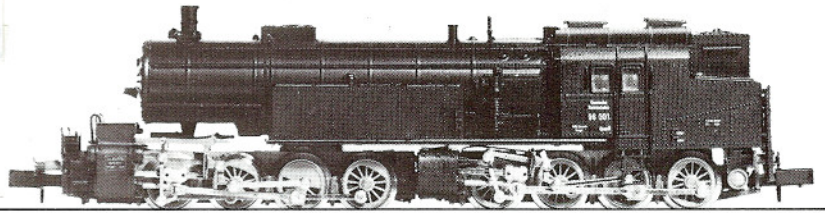

BR 96001

2278

ARNOLD-N®

Order Nr.

- 0221-86 Schraube
- 2275-16 Fenstereinsatz
- 2278-001 Führerhaus kpl.
- 2275-20 Lichtverteiler (Satz)
- 2275-29\* Satz Leitern, Kompressor, Pumpe, Generator
- 2276-36 Gewicht
- 22787-002 Rahmen kpl. mit Kessel, Motor und Isolierplatte
- 2278-5 Wasserkästen links und rechts
- 2278-003 Rahmen mit Kessel
- 2460-70 Glühbirne
- 2275-7 Drehgestellhalter vorn (Paar)
- 2275-8 Drehgestellhalter hinten (Paar)
- 2275-29\* Satz Pumpe, Generator, Kompressor und Leitern
- 2275-60 Drehgestellfedern (Paar)
- 2275-5 Schneckenführungen (Paar)
- 2275-015 Motor kpl.
- 0782-1 Kohlebürsten (Paar)
- 0782-75 Andruckfedern (Paar)
- 2275-003 Isolierplatte kpl.
- 0151-2 Linsensenkschraube

BR 96001

2278

Order Nr.

2275-012	Drehgestell vorn kpl. mit Steuerung
2275-013	Drehgestell hinten kpl. mit Steuerung
2275-20	Lichtverteiler (Satz)
2460-70	Glühbirne
2276-27	Zahnrad
0221-50	Achse
0222-8/9	Puffer (Satz)
2275-019	Drehgestell vorn mit Radsätzen und Stromabnehmern
2275-020	Drehgestell hinten mit Radsätzen und Stromabnehmern
2275-56	Stromabnehmer vorn rechts
2275-57	Stromabnehmer hinten rechts
2275-58	Stromabnehmer vorn links
2275-59	Stromabnehmer hinten links
0441-4	Kupplung
2022-80	Kupplungsfeder
2275-005	Drehgestellrahmen vorn mit Stromabnehmern
2275-006	Drehgestellrahmen hinten mit Stromabnehmern
2275-009	Radsatz A vorn/hinten
2275-009	Radsatz B vorn/hinten
2275-010	Radsatz C vorn
2275-009	Radsatz D vorn/hinten
2275-011	Radsatz C hinten mit Haftreifen
0202-52	Haftreifen (Paar)
2275-61	Kuppelstangen (Paar)
2460-26	Bolzen
2275-038	Stirnplatte
2275-27	Zylinderdeckel (Satz)
2275-24	Zylinderblock vorn
2275-38	Zylinderblock hinten
2515-20	Kreuzkopf rechts
2515-15	Kreuzkopf links
2275-63	Treibstangen (Paar)
2275-007	Steuerung vorn kpl. mit Querträger
2275-008	Steuerung hinten kpl. mit Querträger
2275-55	Lampenkontakt
2275-037	Achshalter vorn
2275-17	Achshalter hinten
0151-2	Linsensenkschraube
0221-87	Zylinderkopfschraube