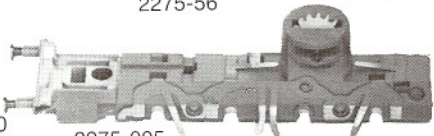

2275-56

2022-80

2275-005