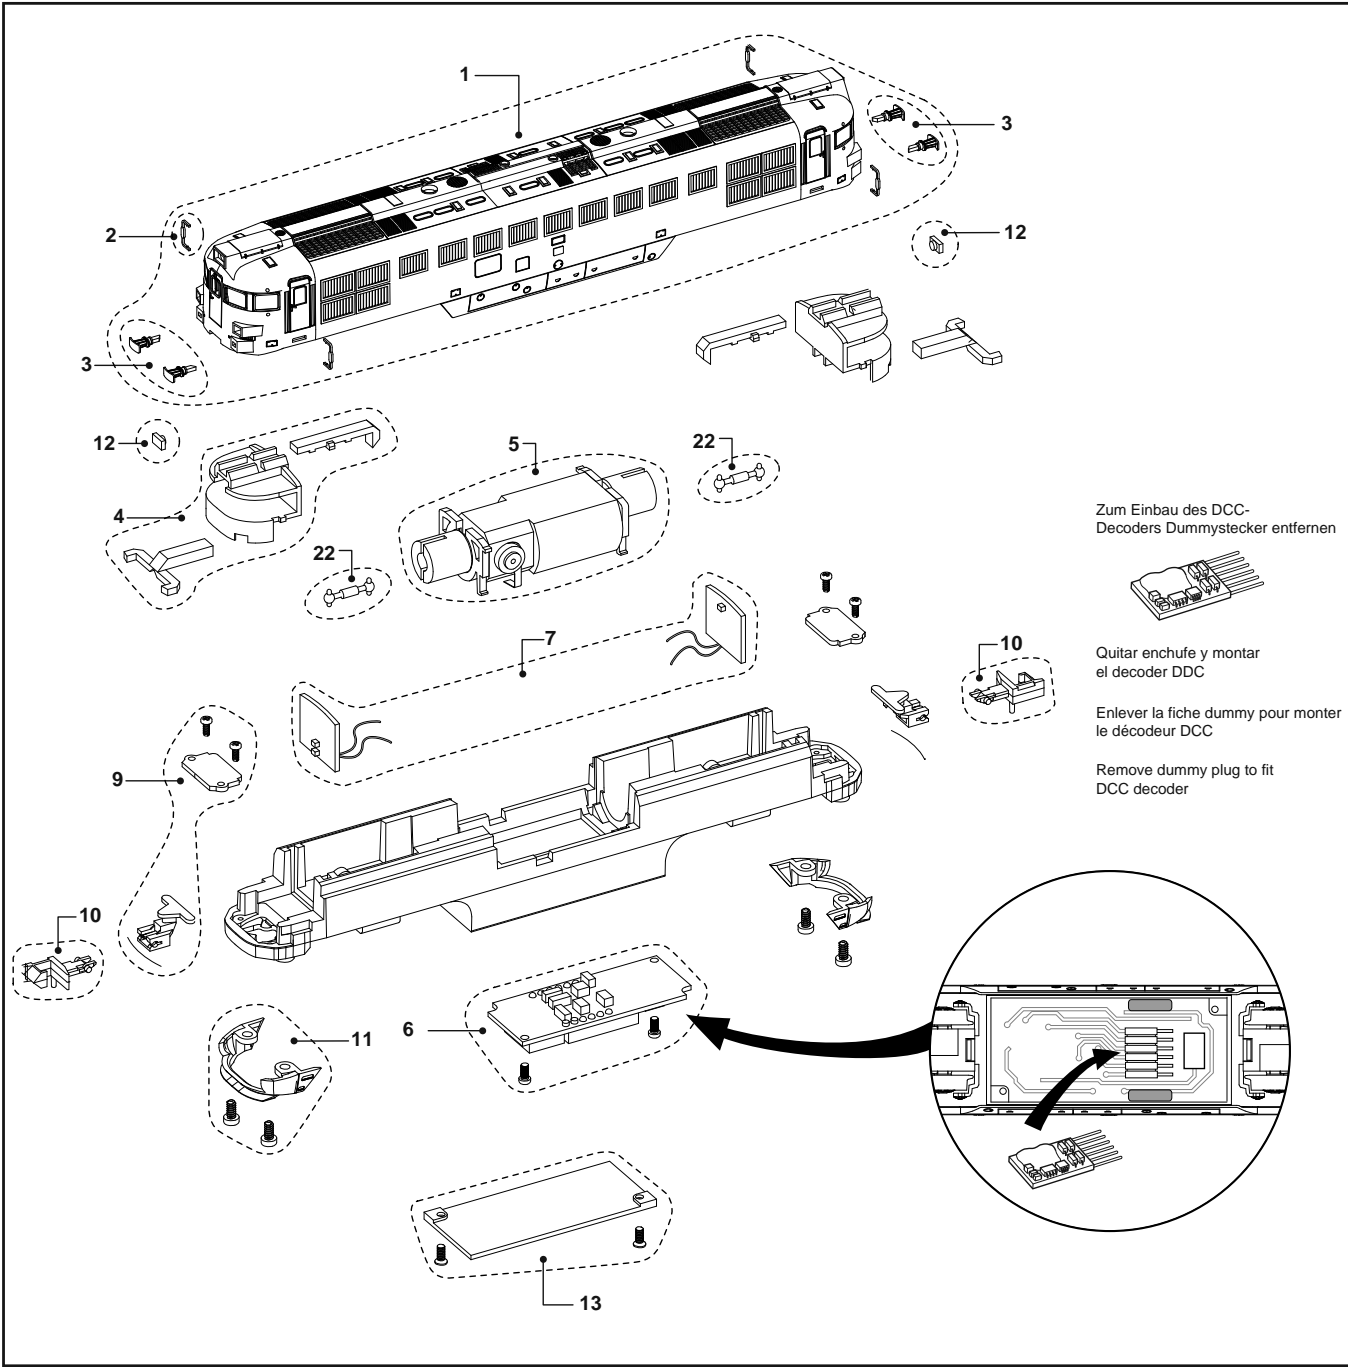

ERSATZTEILLISTE / PIEZAS DE RECAMBIO / PIÈCES DE RECHANGE / LIST OF SPARES

Teil-Nr. N° Artículo Référence Part No.	Description Bezeichnung Description Descrizione	
		HN2073
1	Gehäuse Carroceria Carrosserie Body shell	HN2073/01
2	Rückspiegel (4 Stück) Espejos (4 piezas) Miroirs (4 pièces) Rearview mirrors (4 pieces)	HN2070/02
3	Puffer (4 Stück) Topes (4 piezas) Pack de tampons (4 pièces) Buffes (4 pieces)	HN2070/03
4	Führerstand Cabina Cabine Cabin	HN2070/04
5	Motor-Satz Pack motor Pack moteur Motor Pack	HN2070/05
6	Hauptleiterplatte Circuito impreso principal Carte principale de circuit imprimé Main PCB board	HN2070/06
7	Platine mit LEDs (2 Stück) Circuito con luces (2 Piezas) Carte de circuit imprimé éclairage (2 Pièces) Light PCB (2 Pes)	HN2070/07
8	Radsatz für ein Drehgestell (2 Stück) Ejes para un bogie (2 Piezas) Essieux pour un bogie (2 Pièces) Wheelset for one bogie (2 Pes)	HN2070/08
9	Kupplungsarm Brazo de enganche con tapa Support d'attelage Coupler arm	HN2070/09
10	Kupplung (2 Stück) Enganche (2 Piezas) Attelage (2 Pièces) Coupling (2 Pes)	HN1000/01
11	Schneepflug Faldón Chasse Plough	HN2070/11
12	Einsatz für oberes Spitzenlicht Foco superior Lampe supérieure Upper light	HN2070/12
13	Bodenabdeckung Tapa circuito impreso principal Couvercle Carte principale de circuit imprimé Main PCB board cover	HN2070/13
14	Drehgestell komplett Bogie completo Bogie moteur complet Drive Unit	HN2070/14