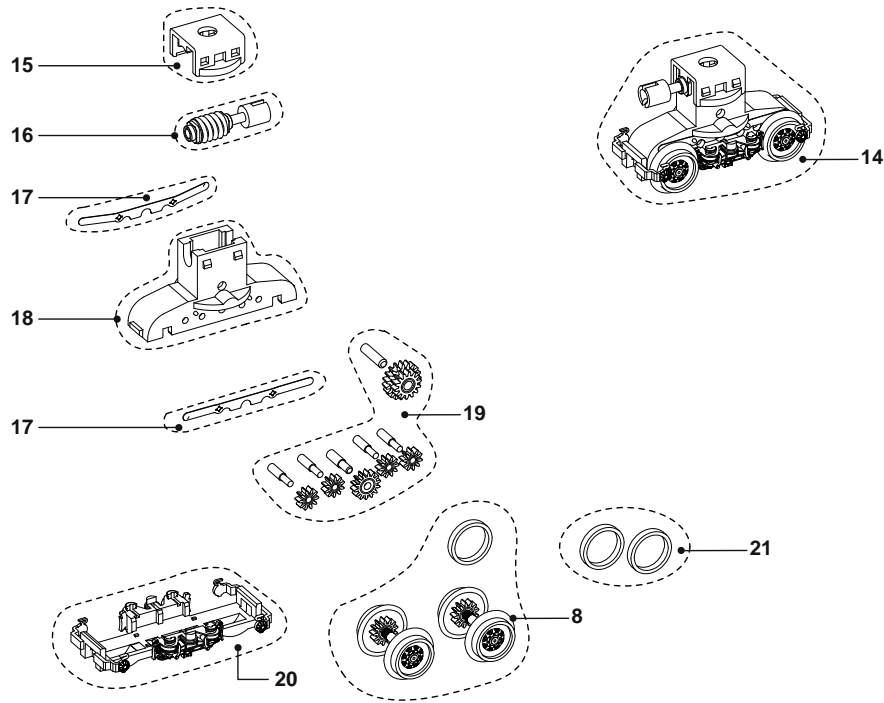

ERSATZTEILLISTE / PIEZAS DE RECAMBIO / PIÈCES DE RECHANGE / LIST OF SPARES

Teil-Nr. N° Artículo Référence Part No.	Description Bezeichnung Description Descrizione	
		HN2073
15	Getriebeabdeckung Tapa sinfin Worm gear cover Couvercle de vis sans fin	HN2070/15
16	Antriebsschnecke Sinfin Vis sans fin Worm gear	HN2070/16
17	Kontaktbleche (2 Stück) Tomas de corriente (2 Piezas) Lamelles de prise de courant (2 Pièces) Current pick-ups (2 Pes)	HN2070/17
18	Getriebegehäuse Caja de engranajes Boîtier réducteur Gear box	HN2070/18
19	Zahnräder mit Achsen Ejes y engranajes Engrenages et axes Axles and Gears	HN2070/19
20	Drehgestellblende Cobertura bogie Flanc de boggie Bogie cover	HN2070/20
21	Haftreifen (2 Stück) Aro de adherencia (2 Piezas) Bandage (2 Pièces) Traction Tyre (2 Pes)	HN2070/21
22	Kardanwelle (2 Stück) Cardan (2 Piezas) Cardan (2 Pièces) Universal shaft (2 Pes)	HN2070/22