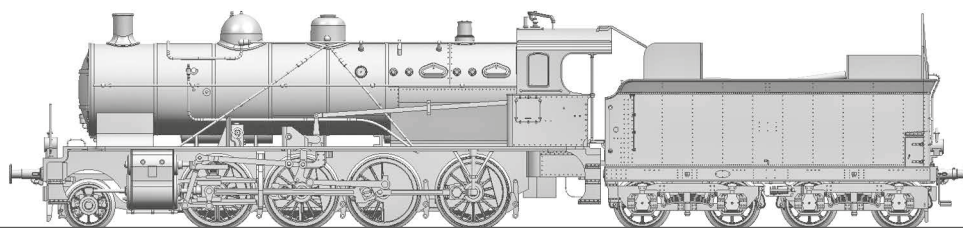

**L10143x**

Locomotive à vapeur française  
à tender séparé série 140.C

Französische Schlepptenderlok  
Baureihe 140.C

French steam locomotive with  
separate tender Class 140.C

1

L101432	L101433				
L1014-110-3	L1014-110-4	Chassis complet		Lokgehäuse komplett	Body shell complete
L1014-139-3	L1014-139-4	Accessoires de chaudière		Set Gehäuse-Teile	Set body shell parts
L1014-140-3	L1014-140-4	Châssis sans moteur		Fahrgestell ohne Motor komplett	Chassis without motor
L1014-151-3	L1014-151-4	Caisse du tender		Tenderkasten komplett	Tender body complete
L1014-153-3		Accessoires du tender		Aufsteckteile Tender	Put up parts tender
L1014-156-3		Châssis du tender		Tender Fahrgestell komplett	Tender chassis complete
L1014-145-3		Boîtes à cylindres et embiellages		Zylinder und Ge- stänge komplett	Cylinder and rods complete
L1014-125-3	L1014-125-4	Tablier complet		Umlaufblech komplett	Catwalk complete
L101461-910-1		Set complet d'engrenages		Treibrad-Set komplett	Driving wheel set complete
L101461-811-1		Set de prises de courant pour la locomotive		Radkontakt Lok komplett	Wheel contacts loco complete
L101461-811-2		Set de prises de courant pour le tender		Radkontakt Tender komplett	Wheel contacts tender complete
L101461-980-1		Moteur complet		Motor komplett	Motor complete