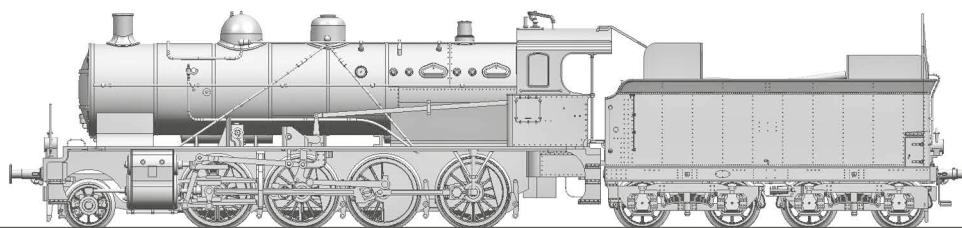

L10143x

Locomotive à vapeur française
à tender séparé série 140.C

Französische Schlepptenderlokomotive
Baureihe 140.C

French steam locomotive with
separate tender Class 140.C

2

L101432	L101433			
L1014-137-1	Tablier		Schutzgitter	Grid
L101461-990-1	Set de transmission complet		Getriebeteile komplett	Gear unit parts complete
L101461-801-1	Circuit imprimé		Leiterplatten-Set	PCB set
L101461-170-1	Set de conduits lumineux		Lichtleiter-Set	Light conductor set
L101461-121-1	Set de lampes		Lampen-Set	Lamp set
L101461-940-1	Set de vis		Schrauben und Zapfen Set	Screw and bolts set
L101461-903-1	Attelage avec mécanisme de rappel		Kupplungsdeichsel-Set mit Feder	Coupling shaft with spring
L101461-165-1	Bissel avant complet		Vorlaufgestell komplett	Front bogie complete
L101461-166-1	Bogie 1 complet de tender		Tender-Drehgestell 1 komplett	Tender bogie 1 complete
L101461-166-2	Bogie 2 complet de tender		Tender-Drehgestell 2 komplett	Tender bogie 2 complete
L101461-910-2	Set complet de roues pour tender		Tenderrad-Set komplett	Tender wheel set complete
L101461-906-1	Set de tampons		Puffer-Set	Buffer set
L39382	Set de bandages		Haftreifen	Rubber tires
L39870	Traverse de tamponnement longue		Pufferbohlen-Steckteile-Set lang	Buffer beam parts long
L39371	Traverse de tamponnement courte		Pufferbohlen-Steckteile-Set kurz	Buffer beam parts short
L38001	Prise à 8 broches pour décoder		Brückenstecker 8 pin	Plug 8 pin
L101461-141-2	Set de poignées		Handstangen-Set	Handhold set