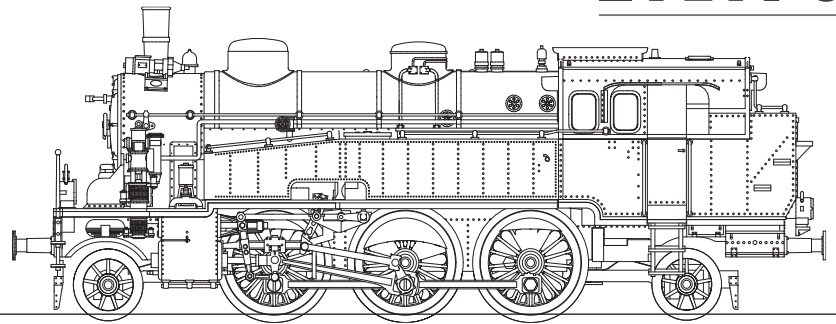

L131002 BR 75 (badische VI C)

DRG Epoche II

L131006 BR 75 (badische VI C)

DR Epoche III

1

L131002 >L31002<	L131006 >L31006<		
L31002-110-1	L31006-110-1	Lokgehäuse komplett	Body shell complete
			
L31002-140-1	L31006-140-1	Fahrgestell komplett	Chassis complete
			
L31002-125-1	L31006-125-1	Umlaufblech komplett	Catwalk complete
			
L31002-145-1	L31006-145-1	Zylinder und Gestänge	Cylinder and rods
			
L31002-141-1	L31006-141-1	Abdeck platte	Chassis cover
			
L31002-139-1	L31006-139-1	Kesselteile-Set	Boiler parts set
			
L31002-910-1	L31006-910-1	Treibrad-Set	Driving wheel set
			
L31002-166-1	L31006-166-1	Vorlauf komplett	Front bogie complete
			