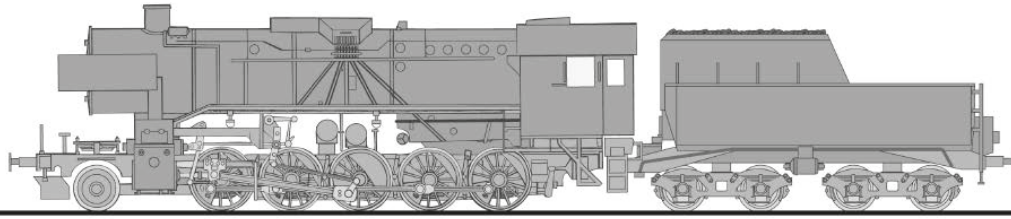

L131500
L131501
L131502

1

Schlepptenderlokomotive, Baureihe 42 („Kriegslokomotive“)
Tender locomotive, class 42 (“Kriegslokomotive”)

L131500	L131501	L131502	Bezeichnung	Description	Preis- gruppe *
L31500-110-1	L31501-110-1	L31502-110-1	Lok-Gehäuse komplett	 Loco body shell complete	16
	L31501-122-1		Seitliche Tarnplatten	 Camouflage boards on sides	07
L31500-139-1	L31501-139-1	L31502-139-1	Set Gehäuse- Aufsteckteile Lok	 Set loco body shell put up parts	09
L31500-140-1	L31501-140-1	L31502-140-1	Lok-Fahrgestell komplett	 Loco chassis complete	16
L31500-141-1	L31501-141-1	L31502-141-1	Set Fahrgestellteile Lok	 Set chassis put up parts loco	06
L31500-151-1	L31501-151-1	L31502-151-1	Tender-Gehäuse komplett	 Tender body shell complete	11
L31500-153-1	L31501-153-1	L31502-153-1	Set Tender- Aufsteckteile	 Set tender body shell put up parts	04
L31500-156-1	L31501-156-1	L31502-156-1	Tender-Fahrgestell komplett ohne Motor	 Tender chassis complete without motor	14
L31500-166-1	L31501-166-1	L31500-166-1	Vorlaufgestell Lok komplett	 Front bogie loco complete	07

* Die Preisliste der Ersatzteil-Preisgruppen finden Sie unter www.liliput.de

L131500
L131501
L131502

2

Schleppenderlokomotive, Baureihe 42 („Kriegslokomotive“)
Tender locomotive, class 42 (“Kriegslokomotive”)