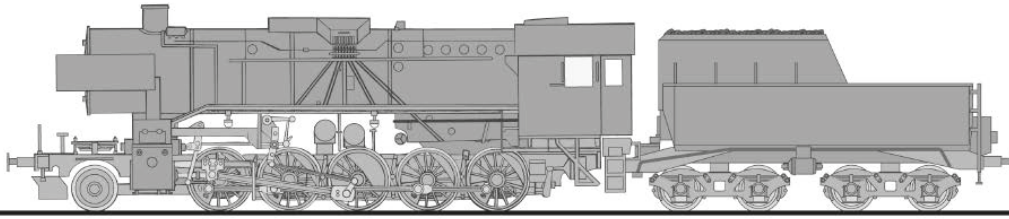

L131500
L131501
L131502

1

Schlepptenderlokomotive, Baureihe 42 („Kriegslokomotive“)
Tender locomotive, class 42 (“Kriegslokomotive”)

L131500	L131501	L131502	Bezeichnung	Description	Preis- gruppe *
L31500-110-1	L31501-110-1	L31502-110-1	Lok-Gehäuse komplett	 Loco body shell complete	16
	L31501-122-1		Seitliche Tarnplatten	 Camouflage boards on sides	07
L31500-139-1	L31501-139-1	L31502-139-1	Set Gehäuse- Aufsteckteile Lok	 Set loco body shell put up parts	09
L31500-140-1	L31501-140-1	L31502-140-1	Lok-Fahrgestell komplett	 Loco chassis complete	16
L31500-141-1	L31501-141-1	L31502-141-1	Set Fahrgestellteile Lok	 Set chassis put up parts loco	06
L31500-151-1	L31501-151-1	L31502-151-1	Tender-Gehäuse komplett	 Tender body shell complete	11
L31500-153-1	L31501-153-1	L31502-153-1	Set Tender- Aufsteckteile	 Set tender body shell put up parts	04
L31500-156-1	L31501-156-1	L31502-156-1	Tender-Fahrgestell komplett ohne Motor	 Tender chassis complete without motor	14
L31500-166-1	L31501-166-1	L31500-166-1	Vorlaufgestell Lok komplett	 Front bogie loco complete	07

* Die Preisliste der Ersatzteil-Preisgruppen finden Sie unter www.liliput.de

L131500
L131501
L131502

2

Schleppenderlokomotive, Baureihe 42 („Kriegslokomotive“)
Tender locomotive, class 42 (“Kriegslokomotive”)